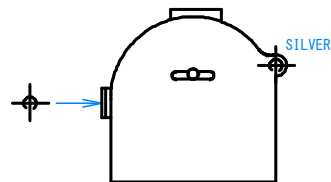

MAIN PCB

RTC BATTERY BOX

Screw point and screw color

写 函		設 計		製 図		検 査		尺 度		材 質	
				Rev. 00 babax 2021. 05. 10				系列名			
										<p>ネジ貼り付け台紙 Screw mount paper 対象 : Canon EOS Kiss Digital N for EOS Kiss Digital N (EOS 350D)</p>	