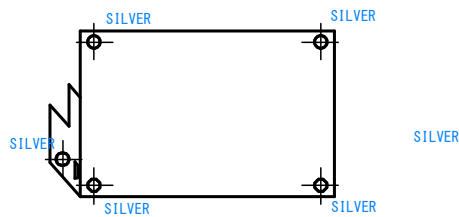

MAIN PCB

RTC BATTERY BOX

Screw point and screw color

写 函		設 計		製 図		検 査		尺 度		材 質	
				Rev. 00 babax 2021. 05. 10				系列名			
										<p>ネジ貼り付け台紙 Screw mount paper 対象 : Canon EOS Kiss Digital N for EOS Kiss Digital N (EOS 350D)</p>	